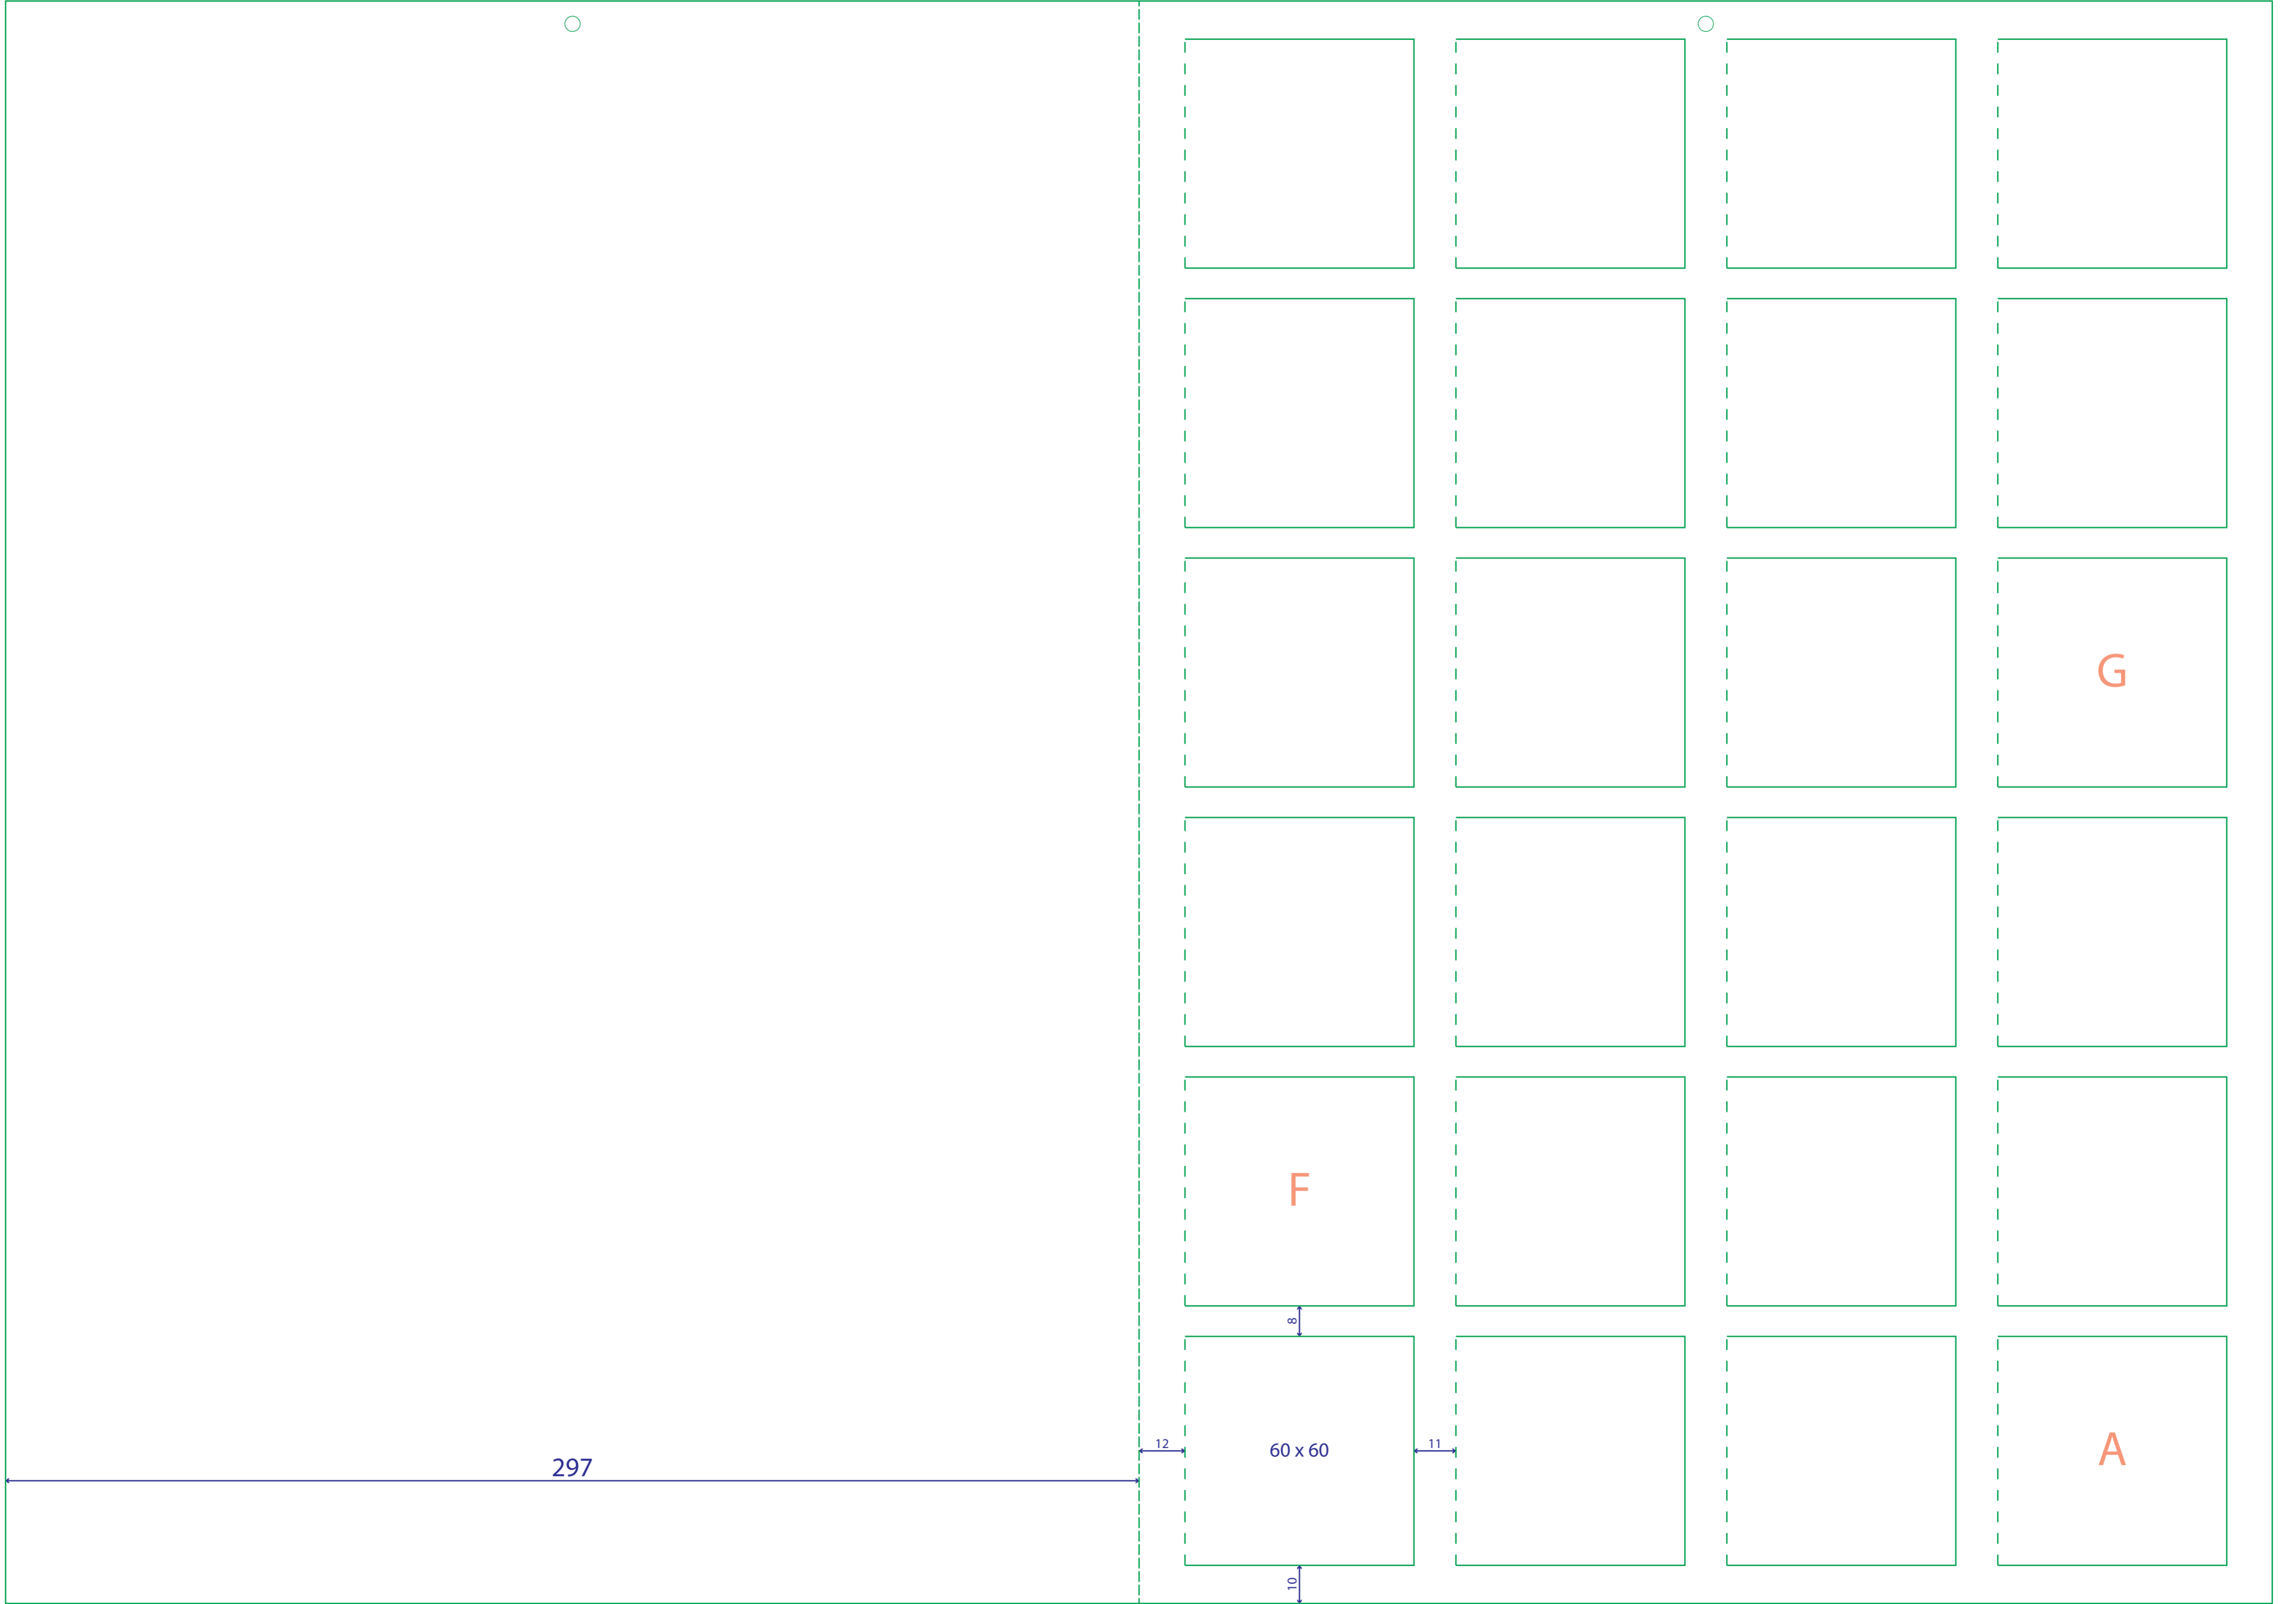

Rückseite

Titelseite

420

297

594

60 x 60

12

11

8

10

G

A

Bemaßung in mm

Druckbild in den Türchenklappen

Sicht in das geöffnete Fenster

Zuordnung der Türchen