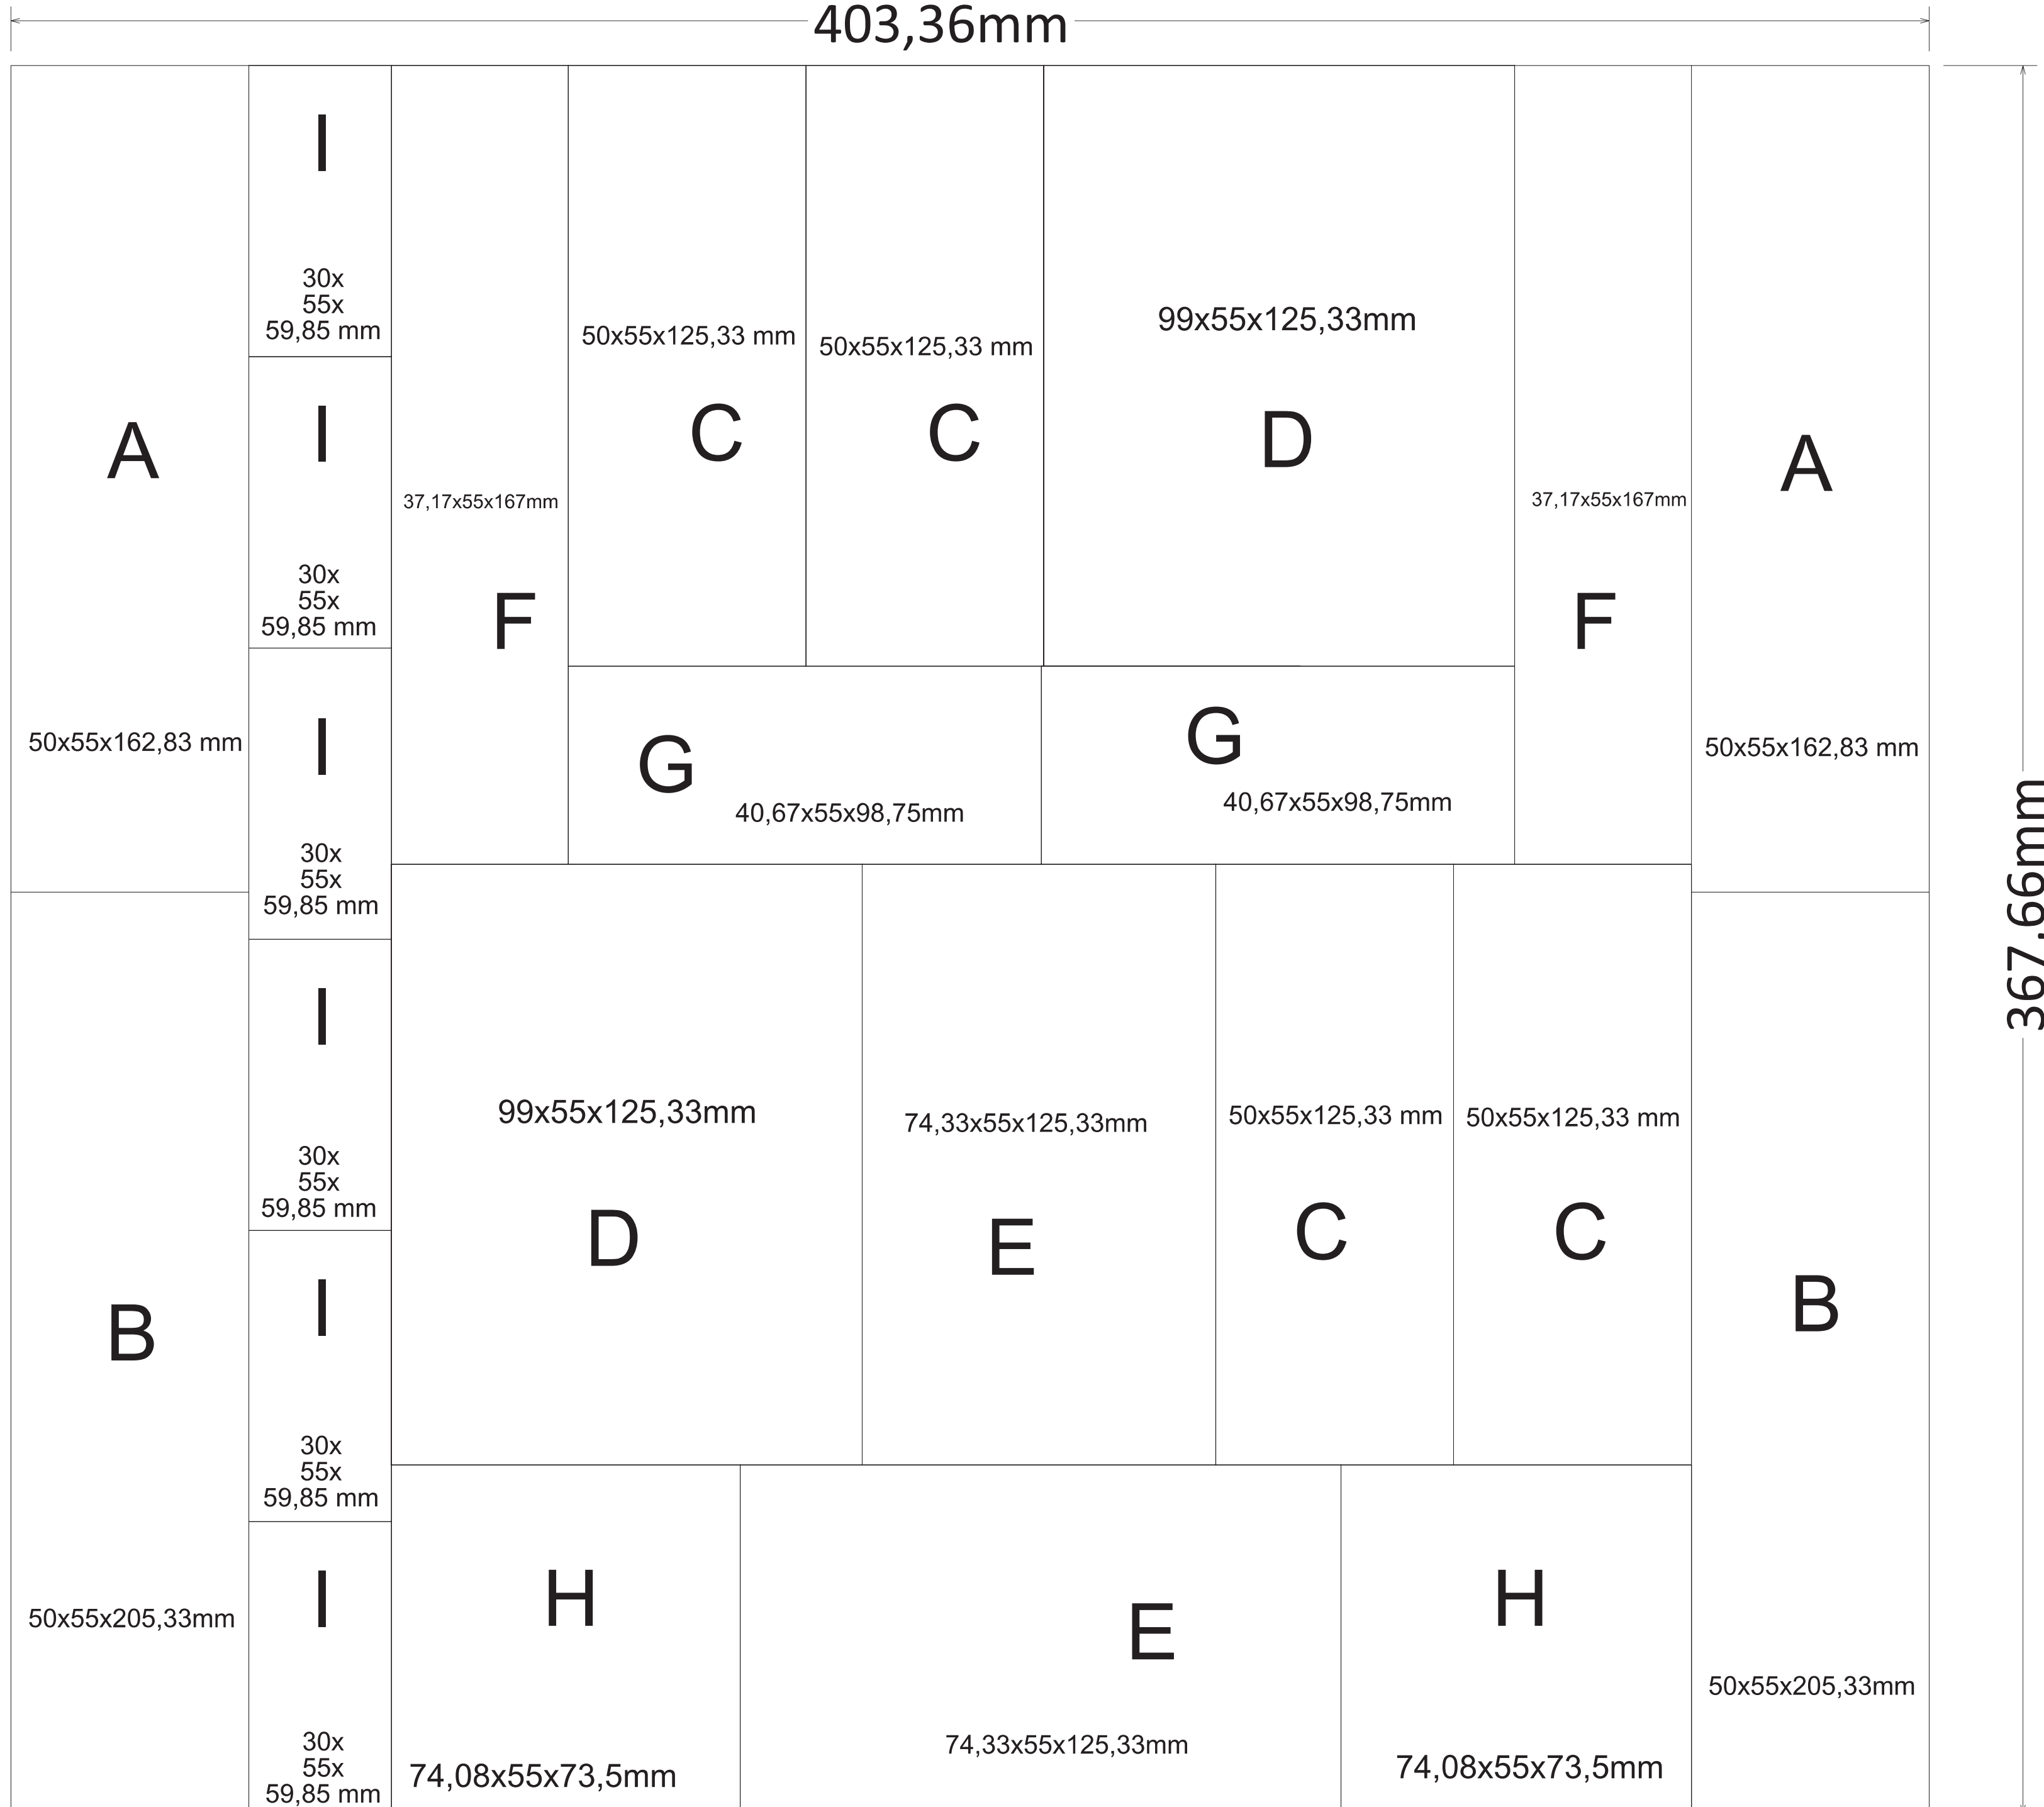

Dieser Plan dient nur zur Ansicht
 der FS Anordnung,
 die Größen sind nicht maßstäblich!!!

403,36mm

367,66mm